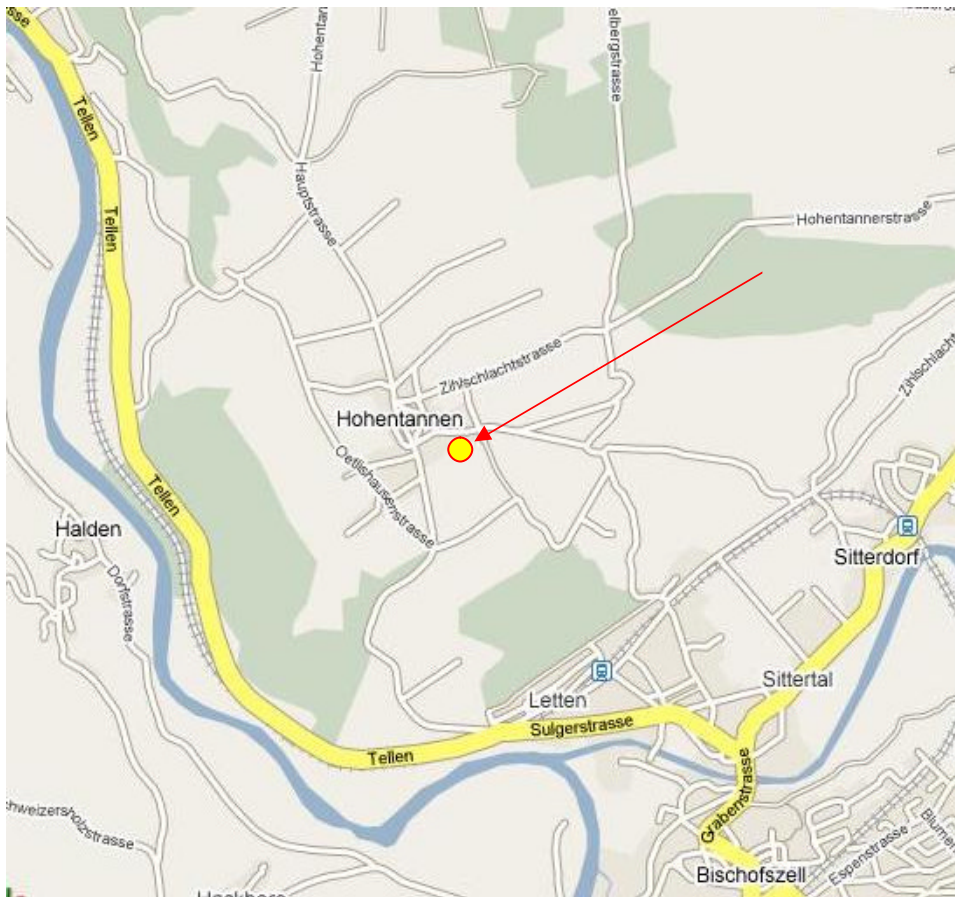

So finden Sie den Treffpunkt zum Ballonfahren bei Kurt & Jris Frieden

Am höchsten Punkt in Hohentannen folgen Sie dem Wegweiser Hummelberg. Nach 100m steht auf der rechten Seite ein gelbes EFH. Schon haben Sie das Ziel erreicht.