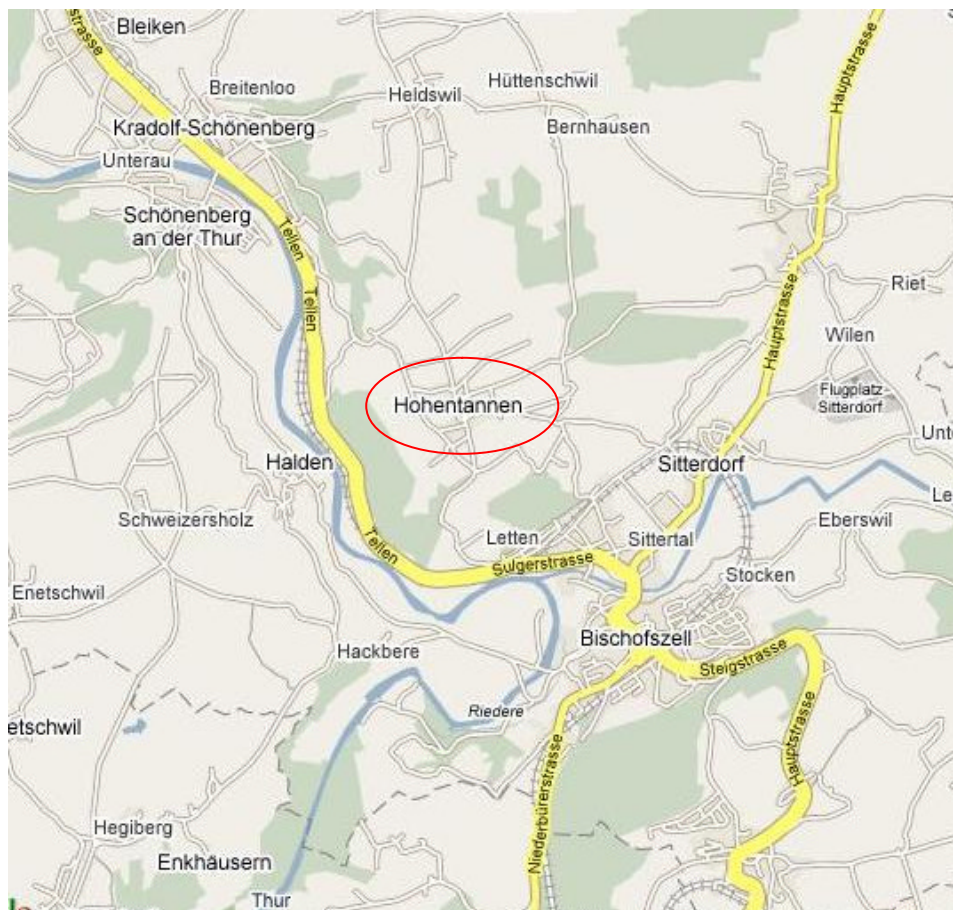

So finden Sie den Treffpunkt zum Ballonfahren bei Kurt & Jris Frieden

Am höchsten Punkt in Hohentannen folgen Sie dem Wegweiser Hummelberg. Nach 100m steht auf der rechten Seite ein gelbes EFH. Schon haben Sie das Ziel erreicht.