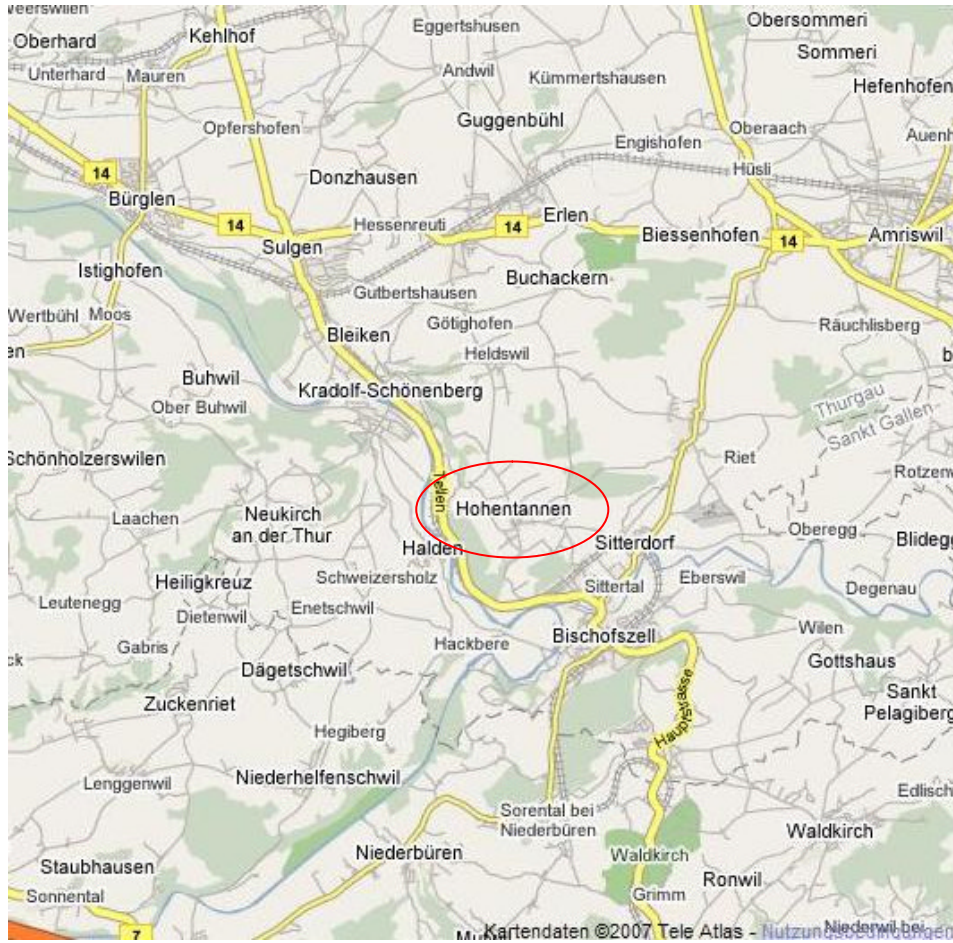

So finden Sie den Treffpunkt zum Ballonfahren bei Kurt & Jris Frieden

Am höchsten Punkt in Hohentannen folgen Sie dem Wegweiser Hummelberg. Nach 100m steht auf der rechten Seite ein gelbes EFH. Schon haben Sie das Ziel erreicht.